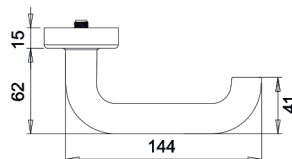

Deurkrukmodel 103