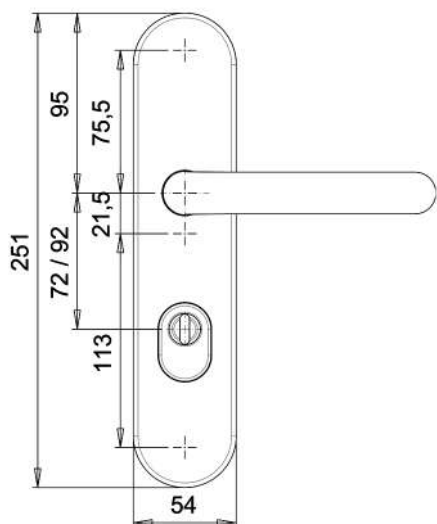

Bevestigingsset beide in de verpakking:

Bij kruk/kruk DM-4656 in deurdiktes **38-42** en **53-57 mm** bestaande uit:

- Vol-vierkantstift 1x type M, 8 x 120 mm
- Bouten 3x M6 x 55 mm en 3x M6 x 70 mm

Bij greep/kruk DM-4959 in deurdiktes **38-42** en **53-57 mm** bestaande uit:

- Schroefwisselstift 1x type OM, 8 x 80 mm
- Bouten 3x M6x55 en 3x M6x70

Deurkrukmodel 103

Greep model K2