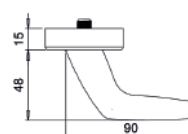

Greep model K2