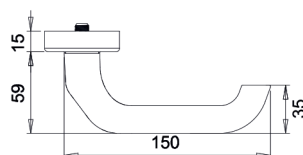

Deurkrukmodel 1300