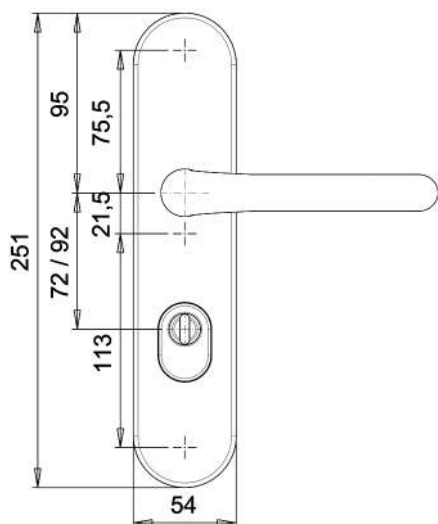

Bevestigingsset beide in de verpakking:

Bij kruk/kruk DB-4656 in deurdiktes **38-42** en **53-57 mm** bestaande uit:
- Vol-vierkantstift 1x type M, 8 x 120 mm
- Bouten 3x M6 x 55 mm en 3x M6 x 70 mm

Bij greep/kruk DB-4959 in deurdiktes **38-42** en **53-57 mm** bestaande uit:
- Schroefwisselstift 1x type OM, 8 x 80 mm
- Bouten 3x M6 x 55 mm en 3x M6 x 70 mm

Deurkrukmodel 1300

Greep model K2