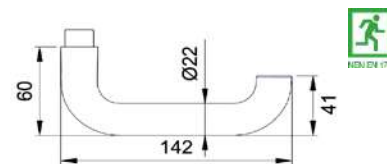

Afm. 240 x 51,5 x 9 mm

Noot: d.d. = deurdikte in mm

Paar langschilden per paar verpakt, knopschild per stuk en zonder patentboutjes

Deurbeslag voor binnendeuren

in aluminium

Index

Deurkrukken met <input type="checkbox"/> 8mm	Type / kleur / PC-maat	d.d.	Artikelnummer	PC	Prijs
 D103 en D103-P-9	D103 F1	≤ 45	5201030100		
	D103VER65 F1	≤ 65	5201030101		
	D103G F1		5201030102		
	> deurkruk met 9mm stift				
	D103P-9 F1	≤ 45	520103P0100		
	D103P-9VER65 F1	≤ 65	520103P0101		
 D104	D104 F1	≤ 45	5201040100		
	D104 F2	≤ 45	5201040200		
	D104 F9	≤ 45	5201040900		
	D104 F14	≤ 45	5201041400		
	D104VER65 F1	≤ 65	5201030101		
	D104VER65 F2	≤ 65	5201030201		
	D104VER65 F9	≤ 65	5201030901		
	D104VER65 F14	≤ 65	5201031401		
	D104VER75 F1	≤ 75	5201030103		
	D104VER75 F14	≤ 75	5201031403		
	D104G F1		5201030102		
	D104G F2		5201030202		
	D104G F9		5201030902		
	D104G F14		5201031402		
 D108	D108 F1	≤ 45	5201080100		
	D108 F2	≤ 45	5201080200		
	D108VER65 F1	≤ 65	5201080101		
	D108G F1		5201080102		
	> zo lang voorraad strekt				
 D109	D109 F1	≤ 45	5201090100		
	D109 F2	≤ 45	5201090200		
	D109VER65 F1		5201090101		
	D109G F2		5201090102		
	> zo lang voorraad strekt				
 D110	D110 F1	≤ 45	5201100100		
	D110 F2**	≤ 45	5201100200		
	D110VER65 F1	≤ 65	5201100101		
	D110VER65 F2**	≤ 65	5201100201		
	D110VER100 F1	≤ 100	5201100104		
	D110G F1		5201100102		
	D110G F2**		5201100202		
D110G F9		5201100902			
<p>Noot: d.d. = deurdikte in mm / o.a. = op aanvraag / ** = zolang voorraad strekt Deurkrukken per paar, gatdelen per stuk, standaard in <input type="checkbox"/> 8mm Toebehoren zie pag. DB-19</p>					