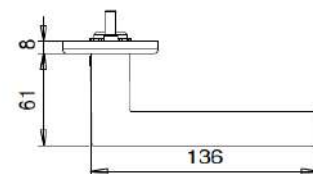

[Prijzen op aanvraag](#)

D5803-103PC

D5814-114PC

Knopschild met K7
(optioneel andere knoppen)

D5808-108PC

D5836-136PC

Techniek: Stalen onderschild met vastdraaibare deurkruk
Nokken \varnothing 8 en 6 mm
Bouten M5x50mm, d.d. 38-58mm (WC 38-48mm)
Alu. of RVS afdekschilden