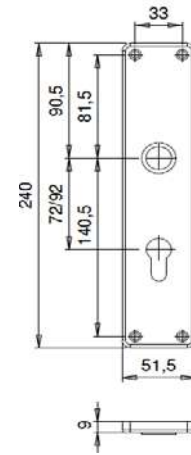

Deurbeslag voor binnendeuren

aluminium

[Index](#)

Renovatie langschilden	Type / kleur / PC-maat	d.d.	Artikelnummer	PC	Prijs
	D220BL F1		5402200101		
	D220B F1 (geheel blind)		5402200100		
	> paar langschilden				
	D220PC55 F1		5402200155		
	D220PC72 F1		5402200172		
	> paar langschilden				
	D220WC72 F1	35-45	54022001023		
	> paar langschilden > stift WC is 8mm				
	D344KBL F1		5403440100		
	> knoplangschild blind				
	D344KPC72 F1		5403440172	72	
	D344KPC72 F2		5403440272	72	
	> knoplangschild met PC-gat				

Afm. 240 x 51,5 x 9 mm

Noot: d.d. = deurdikte in mm

Paar langschilden per paar verpakt, knopschild per stuk en zonder patentboutjes