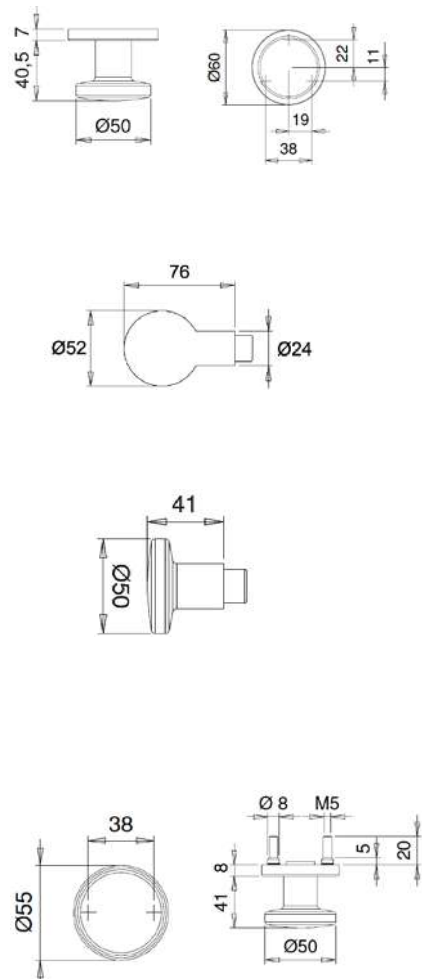

Deurbeslag voor binnendeuren

in aluminium

[Index](#)

Knopkrukken met ☐ 8mm	Type / kleur / PC-maat	d.d.	Artikelnummer	PC	Prijs
  D303	D303/Z F1		5203030100		
	D303/Z F2		5203030200		
	> knop D313 vast op rozet > afm. rozet Ø 60x7mm				
  D309	D309Z F1	≤ 45	5203090100		
	D309Z F2	≤ 45	5203090200		
	D309ZG F1		5203090102		
	> bolle knoppen paar > ZG is gatdeel				
  D313	D313ZP F1	≤ 45	5203130100		
	D313ZP F2	≤ 45	5203130200		
	D313ZG F1		5203130102		
	D313ZG F2		5203130202		
	D313ZG F4		5203130402		
	D313ZS F1	≤ 45	5203130103		
	D313ZS F2	≤ 45	5203130203		
	> ZP knoppen paar > ZG is gatdeel - ZS is stiftdeel				
  D333	D333/051 F1	35-45	5203330100		
	D333/051 F2	35-45	5203330200		
	> vaste knop op rozet met binnen krukrozet > stalen onder rozetten, M5 bouten incl. schroefwisselstift				

Noot: d.d. = deurdikte in mm / o.a. = op aanvraag
Knopkrukken en rozet per paar, gatdelen en knop op rozet per stuk