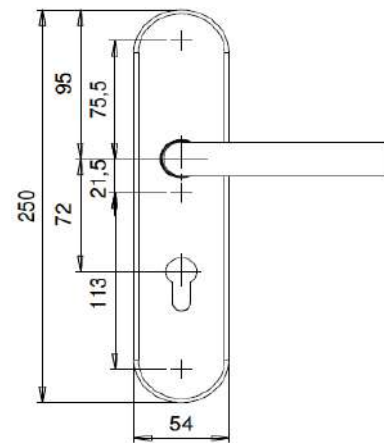

[Prijzen op aanvraag](#)

D5803-103PC

D5814-114PC

Knopschild met K7
(optioneel andere knoppen)

D5808-108PC

D5836-136PC

Techniek: Stalen onderschild met vastdraaibare deurkruk
Nokken \varnothing 8 en 6 mm
Bouten M5x50mm, d.d. 38-58mm (WC 38-48mm)
Alu. of RVS afdekschilden