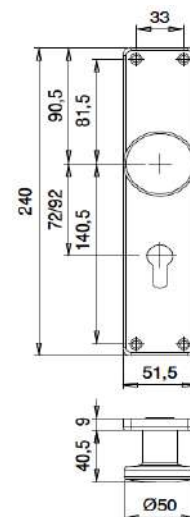

Deurbeslag voor binnendeuren

aluminium

[Index](#)

Renovatie langschilden	Type / kleur / PC-maat	d.d.	Artikelnummer	PC	Prijs
	D220BL F1		5402200101		
	D220B F1 (geheel blind)		5402200100		
	> paar langschilden				
	D220PC55 F1		5402200155		
	D220PC72 F1		5402200172		
	> paar langschilden				
	D220WC72 F1	35-45	54022001023		
	> paar langschilden > stift WC is 8mm				
	D344KBL F1		5403440100		
	> knoplangschild blind				
	D344KPC72 F1		5403440172	72	
	D344KPC72 F2		5403440272	72	
	> knoplangschild met PC-gat				

Afm. 240 x 51,5 x 9 mm

Noot: d.d. = deurdikte in mm

Paar langschilden per paar verpakt, knopschild per stuk en zonder patentboutjes