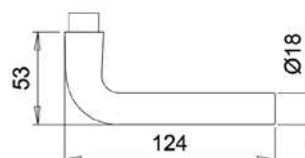

Deurbeslag voor binnendeuren

in aluminium

Index

Deurkrukken met ☐ 8mm	Type / kleur / PC-maat	d.d.	Artikelnummer	PC	Prijs
 D103 en D103-P-9	D103 F1	≤ 45	5201030100		
	D103VER65 F1	≤ 65	5201030101		
	D103G F1		5201030102		
	> deurkruk met 9mm stift				
	D103P-9 F1	≤ 45	520103P0100		
	D103P-9VER65 F1	≤ 65	520103P0101		
 D104	D104 F1	≤ 45	5201040100		
	D104 F2	≤ 45	5201040200		
	D104 F9	≤ 45	5201040900		
	D104 F14	≤ 45	5201041400		
	D104VER65 F1	≤ 65	5201030101		
	D104VER65 F2	≤ 65	5201030201		
	D104VER65 F9	≤ 65	5201030901		
	D104VER65 F14	≤ 65	5201031401		
	D104VER75 F1	≤ 75	5201030103		
	D104VER75 F14	≤ 75	5201031403		
	D104G F1		5201030102		
	D104G F2		5201030202		
	D104G F9		5201030902		
	D104G F14		5201031402		
 D108	D108 F1	≤ 45	5201080100		
	D108 F2	≤ 45	5201080200		
	D108VER65 F1	≤ 65	5201080101		
	D108G F1		5201080102		
	> zo lang voorraad strekt				
 D109	D109 F1	≤ 45	5201090100		
	D109 F2	≤ 45	5201090200		
	D109VER65 F1		5201090101		
	D109G F2		5201090102		
	> zo lang voorraad strekt				
 D110	D110 F1	≤ 45	5201100100		
	D110 F2**	≤ 45	5201100200		
	D110VER65 F1	≤ 65	5201100101		
	D110VER65 F2**	≤ 65	5201100201		
	D110VER100 F1	≤ 100	5201100104		
	D110G F1		5201100102		
	D110G F2**		5201100202		
D110G F9		5201100902			
Noot: d.d. = deurdikte in mm / o.a. = op aanvraag / ** = zolang voorraad strekt Deurkrukken per paar, gatdelen per stuk, standaard in ☐ 8mm Toebehoren zie pag. DB-19