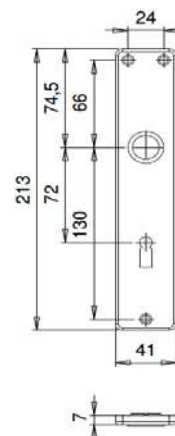

Deurbeslag voor binnendeuren

aluminium

Index

Rechthoekige langschilden	Type / kleur / PC-maat	d.d.	Artikelnummer	PC	Prijs
	D237BL F2		5402350201		
	D237B F2 (geheel blind)		5402350200		
	> paar langschilden				
	D237KL56 F2		54023702055	56	
	D237KL72 F2		54023702072	72	
> paar langschilden					
	D237PC55 F1		54023701155	55	
	D237PC72 F1		54023701172	72	
	D237PC55 F2		54023702155	55	
	D237PC72 F2		54023702172	72	
	D237PC110 F2		54023702110	110	
> paar langschilden					
	D237WC63 F2	35-45	5402370202	63	
	D237WC72 F2	35-45	5402370203	78	
	D237WC55 F2	35-45	5402370204	55	
> stift WC is 8mm > WC 8-78 is Duitse maat! > paar langschilden					
	D337KL56 F2		54033702456	56	
	> knoplanschild				
	D337KLPC55 F2		54033702355	55	
D337KLPC72 F2		54033702372	72		
> knoplanschild					

Afm. 213 x 41 x 7 mm

Noot: d.d. = deurdikte in mm

Paar langschilden per paar verpakt, knopschild per stuk en zonder patentboutjes