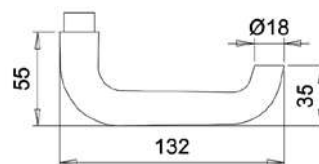

Deurbeslag voor binnendeuren

in aluminium

Index

Deurkrukken met ☐ 8mm	Type / kleur / PC-maat	d.d.	Artikelnummer	PC	Prijs
 D103 en D103-P-9	D103 F1	≤ 45	5201030100		
	D103VER65 F1	≤ 65	5201030101		
	D103G F1		5201030102		
	> deurkruk met 9mm stift				
	D103P-9 F1	≤ 45	520103P0100		
	D103P-9VER65 F1	≤ 65	520103P0101		
 D104	D104 F1	≤ 45	5201040100		
	D104 F2	≤ 45	5201040200		
	D104 F9	≤ 45	5201040900		
	D104 F14	≤ 45	5201041400		
	D104VER65 F1	≤ 65	5201030101		
	D104VER65 F2	≤ 65	5201030201		
	D104VER65 F9	≤ 65	5201030901		
	D104VER65 F14	≤ 65	5201031401		
	D104VER75 F1	≤ 75	5201030103		
	D104VER75 F14	≤ 75	5201031403		
	D104G F1		5201030102		
	D104G F2		5201030202		
	D104G F9		5201030902		
	D104G F14		5201031402		
 D108	D108 F1	≤ 45	5201080100		
	D108 F2	≤ 45	5201080200		
	D108VER65 F1	≤ 65	5201080101		
	D108G F1		5201080102		
	> zo lang voorraad strekt				
 D109	D109 F1	≤ 45	5201090100		
	D109 F2	≤ 45	5201090200		
	D109VER65 F1		5201090101		
	D109G F2		5201090102		
	> zo lang voorraad strekt				
 D110	D110 F1	≤ 45	5201100100		
	D110 F2**	≤ 45	5201100200		
	D110VER65 F1	≤ 65	5201100101		
	D110VER65 F2**	≤ 65	5201100201		
	D110VER100 F1	≤ 100	5201100104		
	D110G F1		5201100102		
	D110G F2**		5201100202		
D110G F9		5201100902			
Noot: d.d. = deurdikte in mm / o.a. = op aanvraag / ** = zolang voorraad strekt Deurkrukken per paar, gatdelen per stuk, standaard in ☐ 8mm Toebehoren zie pag. DB-19