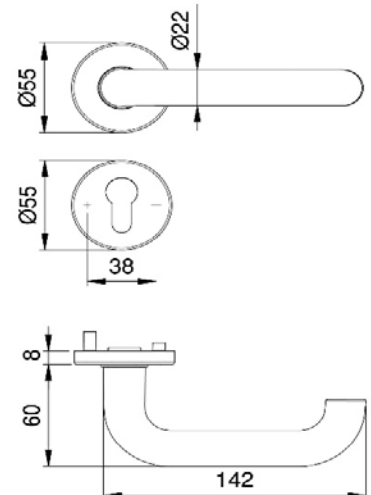

Serie RIVA

De nieuwe serie RIVA bestaat uit onafhankelijk montage van de rozetten en deurkrukgedelen.
Door de vastgelegde RLT bevestigingstechniek monteert u dit eenvoudig en snel.
Daarna is het ganituur vastdraaibaar verbonden op de rozet volgens klasse 4/7 EN 1906.

- Leverbaar in 4 modellen in aluminium of roestvast staal
- beide in brandwerende uitvoering DIN 18273.
- 3 modellen geschikt voor toepassing volgens EN 179.

[Prijzen op aanvraag](#)

Techniek: Stalen onderrozet met versterkt kunststof
Nokken Ø 8 en 6 mm
Bouten M5x50mm, d.d. 38-58mm (WC 38-48mm)
Alu. of RVS afdekrozetten

Classificatiesleutel EN 1906

4 7 - D 1 3 O U

Brandwerend
(optioneel)

Noot: d.d. = deurdikte in mm

Set is twee gatdelen, 2x krukrozet, 2x PC of WC rozet incl. stift en bouten en per set verpakt
Zeer geschikt voor industrieel vobebewerkte deuren!