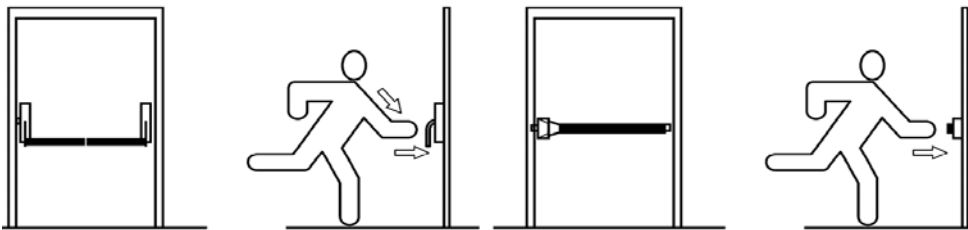

Begripsbepaling in Bouwbesluit:

Wordt niet specifiek genoemd, maar komt overal voor bij vluchtroutes.

NEN EN 1125, Panieksluitingen voor vluchtdeuren met een horizontale bedieningsstang voor

(Bouwbesluit 2012 verplicht vanaf > 100 personen in art. 6.25, mag ook bij minder)

Bij paniek/vluchtdeuren moeten de producten minimaal voldoen aan :

- > bediening door horizontale stang/balk (Pushbar of Touchbar, is duwstang of duwbalk)
- > deze moet minimaal 60% van de deurbreedte bestrijken
- > maximaal met 220 N zijdelingse druk te openen zijn
- > deurafmeting max. 1320x2520 mm en 200kg, grotere afm. dan speciaal testen