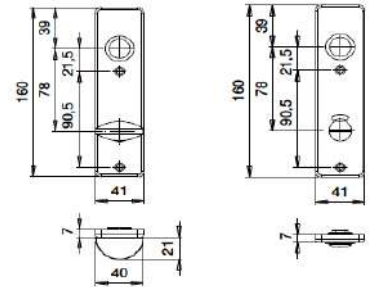

Deurbeslag voor binnendeuren

aluminium

Index

Rechthoekige kortschilden	Type / kleur / PC-maat	d.d.	Artikelnummer	PC	Prijs
	D236BL F1 D236BL F2 D236B F2 (geheel blind)		5402360101 5402360201 5402360200		
	> paar kortschilden				
	D236KL56 F2 D236KL72 F2		54023602056 54023602072	56 72	
	> paar kortschilden				
	D236PC55 F2 D236PC72 F2		54023601155 54023601172	55 72	
	> paar kortschilden				
	D236WC63 F2 D236WC72 F2 D236WC78 F2	35-45 35-45 35-45	54023602022 54023602023 54023602024	63 72 78	
	> stift WC is 8mm > WC 8-78 is Duitse maat! > paar kortschilden				
	D336KL56 F2 > knopkortschild		54033602056	56	

Afm. 160 x 41 x 7 mm

Noot: d.d. = deurdikte in mm

Set kortschilden per paar verpakt, knopschild per stuk en zonder patentboutjes