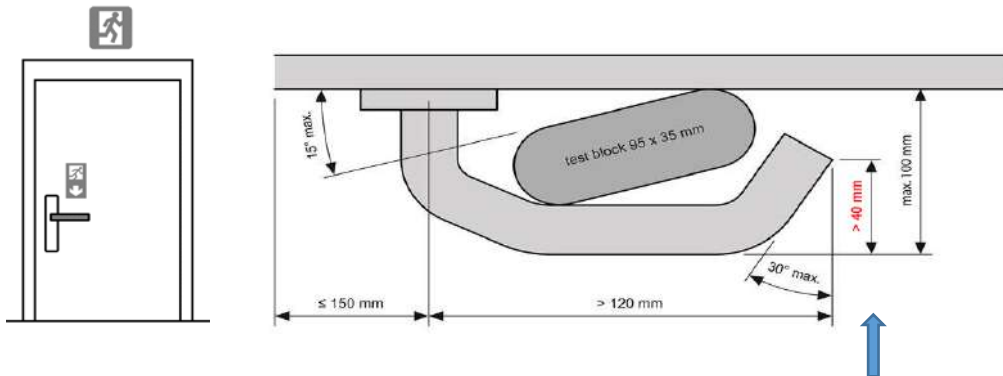

Begripsbepaling in Bouwbesluit:

Nooddeur, deur die uitsluitend bestemd is om te vluchten

NEN EN 179, Sluitingen voor nooduitgangen met deurkruk of een drukplaat

(Bouwbesluit 2012 advies **vanaf > 37 personen** in art. 6.25)

- Bij nooddeuren moeten de producten minimaal voldoen aan :
- > bediening door een 'vrij beweegbare' deurkruk, greep of duwplaat
 - > de deurkruk een 'U-model' vorm heeft, waarin het testblok moet passen!
 - > de producten een duurtest hebben ondergaan
 - > deurafmeting max. 1320x2520 mm en 200kg, grotere afm. dan speciaal testen