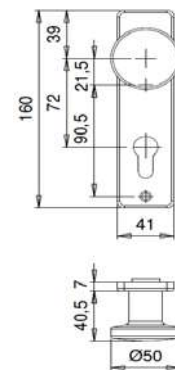

Deurbeslag voor binnendeuren

aluminium

Index

Rechthoekige kortschilden	Type / kleur / PC-maat	d.d.	Artikelnummer	PC	Prijs
	D236BL F1 D236BL F2 D236B F2 (geheel blind)		5402360101 5402360201 5402360200		
	> paar kortschilden				
	D236KL56 F2 D236KL72 F2		54023602056 54023602072	56 72	
	> paar kortschilden				
	D236PC55 F2 D236PC72 F2		54023601155 54023601172	55 72	
	> paar kortschilden				
	D236WC63 F2 D236WC72 F2 D236WC78 F2	35-45 35-45 35-45	54023602022 54023602023 54023602024	63 72 78	
	> stift WC is 8mm > WC 8-78 is Duitse maat! > paar kortschilden				
	D336KL56 F2 > knopkortschild		54033602056	56	

Afm. 160 x 41 x 7 mm

Noot: d.d. = deurdikte in mm

Set kortschilden per paar verpakt, knopschild per stuk en zonder patentboutjes