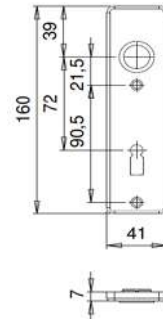

Deurbeslag voor binnendeuren

aluminium

Index

Rechthoekige kortschilden	Type / kleur / PC-maat	d.d.	Artikelnummer	PC	Prijs
	D236BL F1 D236BL F2 D236B F2 (geheel blind)		5402360101 5402360201 5402360200		
	> paar kortschilden				
	D236KL56 F2 D236KL72 F2		54023602056 54023602072	56 72	
	> paar kortschilden				
	D236PC55 F2 D236PC72 F2		54023601155 54023601172	55 72	
	> paar kortschilden				
	D236WC63 F2 D236WC72 F2 D236WC78 F2	35-45 35-45 35-45	54023602022 54023602023 54023602024	63 72 78	
	> stift WC is 8mm > WC 8-78 is Duitse maat! > paar kortschilden				
	D336KL56 F2 > knopkortschild		54033602056	56	

Afm. 160 x 41 x 7 mm

Noot: d.d. = deurdikte in mm

Set kortschilden per paar verpakt, knopschild per stuk en zonder patentboutjes