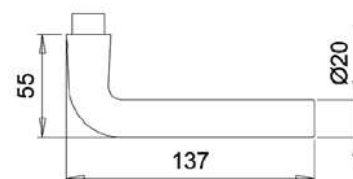

Deurbeslag voor binnendeuren

in aluminium

Index

Deurkrukken met ☐ 8mm	Type / kleur / PC-maat	d.d.	Artikelnummer	PC	Prijs
 D103 en D103-P-9	D103 F1	≤ 45	5201030100		
	D103VER65 F1	≤ 65	5201030101		
	D103G F1		5201030102		
	> deurkruk met 9mm stift				
	D103P-9 F1	≤ 45	520103P0100		
	D103P-9VER65 F1	≤ 65	520103P0101		
 D104	D104 F1	≤ 45	5201040100		
	D104 F2	≤ 45	5201040200		
	D104 F9	≤ 45	5201040900		
	D104 F14	≤ 45	5201041400		
	D104VER65 F1	≤ 65	5201030101		
	D104VER65 F2	≤ 65	5201030201		
	D104VER65 F9	≤ 65	5201030901		
	D104VER65 F14	≤ 65	5201031401		
	D104VER75 F1	≤ 75	5201030103		
	D104VER75 F14	≤ 75	5201031403		
	D104G F1		5201030102		
	D104G F2		5201030202		
	D104G F9		5201030902		
	D104G F14		5201031402		
 D108	D108 F1	≤ 45	5201080100		
	D108 F2	≤ 45	5201080200		
	D108VER65 F1	≤ 65	5201080101		
	D108G F1		5201080102		
	> zo lang voorraad strekt				
 D109	D109 F1	≤ 45	5201090100		
	D109 F2	≤ 45	5201090200		
	D109VER65 F1		5201090101		
	D109G F2		5201090102		
	> zo lang voorraad strekt				
 D110	D110 F1	≤ 45	5201100100		
	D110 F2**	≤ 45	5201100200		
	D110VER65 F1	≤ 65	5201100101		
	D110VER65 F2**	≤ 65	5201100201		
	D110VER100 F1	≤ 100	5201100104		
	D110G F1		5201100102		
	D110G F2**		5201100202		
D110G F9		5201100902			
Noot: d.d. = deurdikte in mm / o.a. = op aanvraag / ** = zolang voorraad strekt Deurkrukken per paar, gatdelen per stuk, standaard in ☐ 8mm Toebehoren zie pag. DB-19