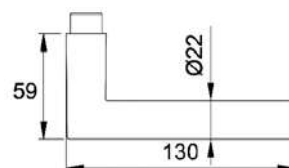

Deurbeslag voor binnendeuren

in aluminium

Index

Deurkrukken met ☐ 8mm	Type / kleur / PC-maat	d.d.	Artikelnummer	PC	Prijs
 D103 en D103-P-9	D103 F1	≤ 45	5201030100		
	D103VER65 F1	≤ 65	5201030101		
	D103G F1		5201030102		
	> deurkruk met 9mm stift				
	D103P-9 F1	≤ 45	520103P0100		
	D103P-9VER65 F1	≤ 65	520103P0101		
 D104	D104 F1	≤ 45	5201040100		
	D104 F2	≤ 45	5201040200		
	D104 F9	≤ 45	5201040900		
	D104 F14	≤ 45	5201041400		
	D104VER65 F1	≤ 65	5201030101		
	D104VER65 F2	≤ 65	5201030201		
	D104VER65 F9	≤ 65	5201030901		
	D104VER65 F14	≤ 65	5201031401		
	D104VER75 F1	≤ 75	5201030103		
	D104VER75 F14	≤ 75	5201031403		
	D104G F1		5201030102		
	D104G F2		5201030202		
	D104G F9		5201030902		
	D104G F14		5201031402		
 D108	D108 F1	≤ 45	5201080100		
	D108 F2	≤ 45	5201080200		
	D108VER65 F1	≤ 65	5201080101		
	D108G F1		5201080102		
	> zo lang voorraad strekt				
 D109	D109 F1	≤ 45	5201090100		
	D109 F2	≤ 45	5201090200		
	D109VER65 F1		5201090101		
	D109G F2		5201090102		
	> zo lang voorraad strekt				
 D110	D110 F1	≤ 45	5201100100		
	D110 F2**	≤ 45	5201100200		
	D110VER65 F1	≤ 65	5201100101		
	D110VER65 F2**	≤ 65	5201100201		
	D110VER100 F1	≤ 100	5201100104		
	D110G F1		5201100102		
	D110G F2**		5201100202		
D110G F9		5201100902			
Noot: d.d. = deurdikte in mm / o.a. = op aanvraag / ** = zolang voorraad strekt Deurkrukken per paar, gatdelen per stuk, standaard in ☐ 8mm Toebehoren zie pag. DB-19