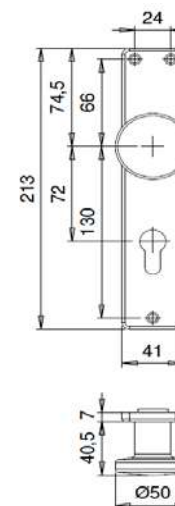

Deurbeslag voor binnendeuren

aluminium

Index

Rechthoekige langschilden	Type / kleur / PC-maat	d.d.	Artikelnummer	PC	Prijs
	D237BL F2		5402350201		
	D237B F2 (geheel blind)		5402350200		
	> paar langschilden				
	D237KL56 F2		54023702055	56	
	D237KL72 F2		54023702072	72	
> paar langschilden					
	D237PC55 F1		54023701155	55	
	D237PC72 F1		54023701172	72	
	D237PC55 F2		54023702155	55	
	D237PC72 F2		54023702172	72	
	D237PC110 F2		54023702110	110	
> paar langschilden					
	D237WC63 F2	35-45	5402370202	63	
	D237WC72 F2	35-45	5402370203	78	
	D237WC55 F2	35-45	5402370204	55	
> stift WC is 8mm > WC 8-78 is Duitse maat! > paar langschilden					
	D337KL56 F2		54033702456	56	
	> knoplanschild				
	D337KLPC55 F2		54033702355	55	
D337KLPC72 F2		54033702372	72		
> knoplanschild					

Afm. 213 x 41 x 7 mm

Noot: d.d. = deurdikte in mm

Paar langschilden per paar verpakt, knopschild per stuk en zonder patentboutjes