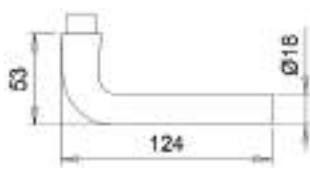

Toebehoren veiligheidsbeslag

in aluminium

Index

Deurkrukken met □ 8mm	Type / kleur / PC-maat	d.d.	Artikelnummer	PC	Prijs
D103 en D103-P-9	D103 F1	≤ 45	5201030100		
	D103VER65 F1	≤ 65	5201030101		
	D103G F1		5201030102		
	> deurkruk met 9mm stift				
	D103P-9 F1	≤ 45	520103P0100		
	D103P-9VER65 F1	≤ 65	520103P0101		
D104	D104 F1	≤ 45	5201040100		
	D104 F2	≤ 45	5201040200		
	D104 F9	≤ 45	5201040900		
	D104 F14	≤ 45	5201041400		
	D104VER65 F1	≤ 65	5201040101		
	D104VER65 F2	≤ 65	5201040201		
	D104VER65 F9	≤ 65	5201040901		
	D104VER65 F14	≤ 65	5201041401		
	D104VER75 F1	≤ 75	5201040103		
	D104VER75 F14	≤ 75	5201041403		
	D104G F1		5201040102		
	D104G F2		5201040202		
	D104G F9		5201040902		
	D104G F14		5201041402		
D108	D108 F1	≤ 45	5201080100		
	D108 F2	≤ 45	5201080200		
	D108VER65 F1	≤ 65	5201080101		
	D108G F1		5201080102		
	> zo lang voorraad strekt				
D109	D109 F1	≤ 45	5201090100		
	D109 F2	≤ 45	5201090200		
	D109VER65 F1		5201090101		
	D109G F2		5201090102		
	> zo lang voorraad strekt				
D110	D110 F1	≤ 45	5201100100		
	D110 F2**	≤ 45	5201100200		
	D110VER65 F1	≤ 65	5201100101		
	D110VER65 F2**	≤ 65	5201100201		
	D110VER100 F1	≤ 100	5201100104		
	D110G F1		5201100102		
	D110G F2**		5201100202		
D110G F9		5201100902			
Noot: d.d. = deurdikte in mm / o.a. = op aanvraag / ** = zolang voorraad strekt Deurkrukken per paar, gatdelen per stuk, standaard in □ 8mm Vierkant- en schroefwisselstiften, zie pag. DV-75