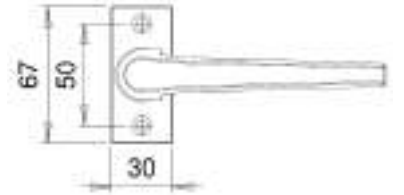

Smaldeur rozetten

massief aluminium

Index

Serie Vesta	Type / kleur / PC-maat	d.d.	Artikelnummer	PC	Prijs
  D1314	D1314 F1		5213140100		
	D1314 F2		5213140200		
> kruk vastdraaibaar, zonder stift					
  D316	D316DR F1		5203160101		
	D316DR F2		5203160201		
> greep vastdraaibaar, zonder stift					
Noot: d.d. = deurdikte in mm / o.a. = op aanvraag Rozetten zijn per stuk verpakt, exclusief bevestigingen