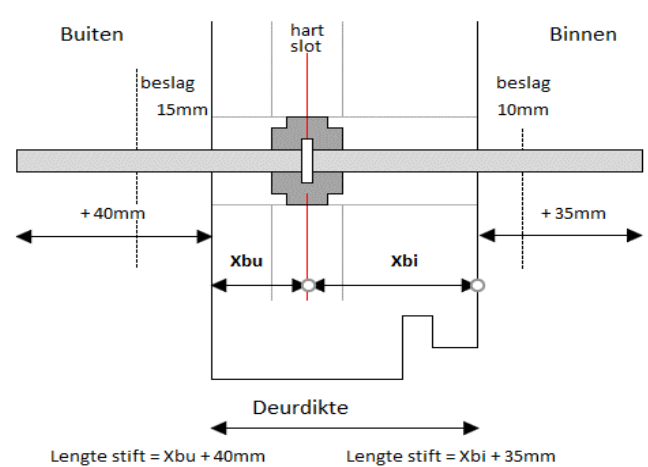

Principe schetsen maatbepaling gedeelde paniek-stiften

- > voor een slot in het midden of excentrisch in de deur
- > niet elke maat is bij gedeelde stiften leverbaar
- buitenzijde is wel iets in te korten