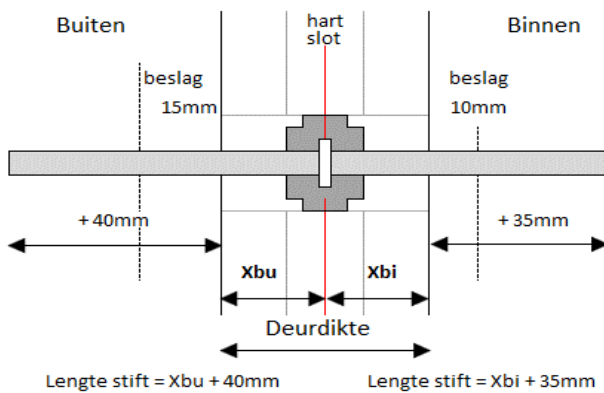

Principe schetsen maatbepaling gedeelde paniek-stiften

- > voor een slot in het midden of excentrisch in de deur
- > niet elke maat is bij gedeelde stiften leverbaar
- buitenzijde is wel iets in te korten