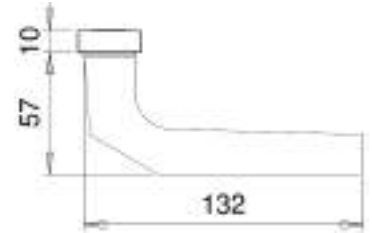

Smaldeur rozetten

massief aluminium

Index

Serie Vesta	Type / kleur / PC-maat	d.d.	Artikelnummer	PC	Prijs
  D1314	D1314 F1		5213140100		
	D1314 F2		5213140200		
> kruk vastdraaibaar, zonder stift					
  D316	D316DR F1		5203160101		
	D316DR F2		5203160201		
> greep vastdraaibaar, zonder stift					
Noot: d.d. = deurdikte in mm / o.a. = op aanvraag Rozetten zijn per stuk verpakt, exclusief bevestigingen