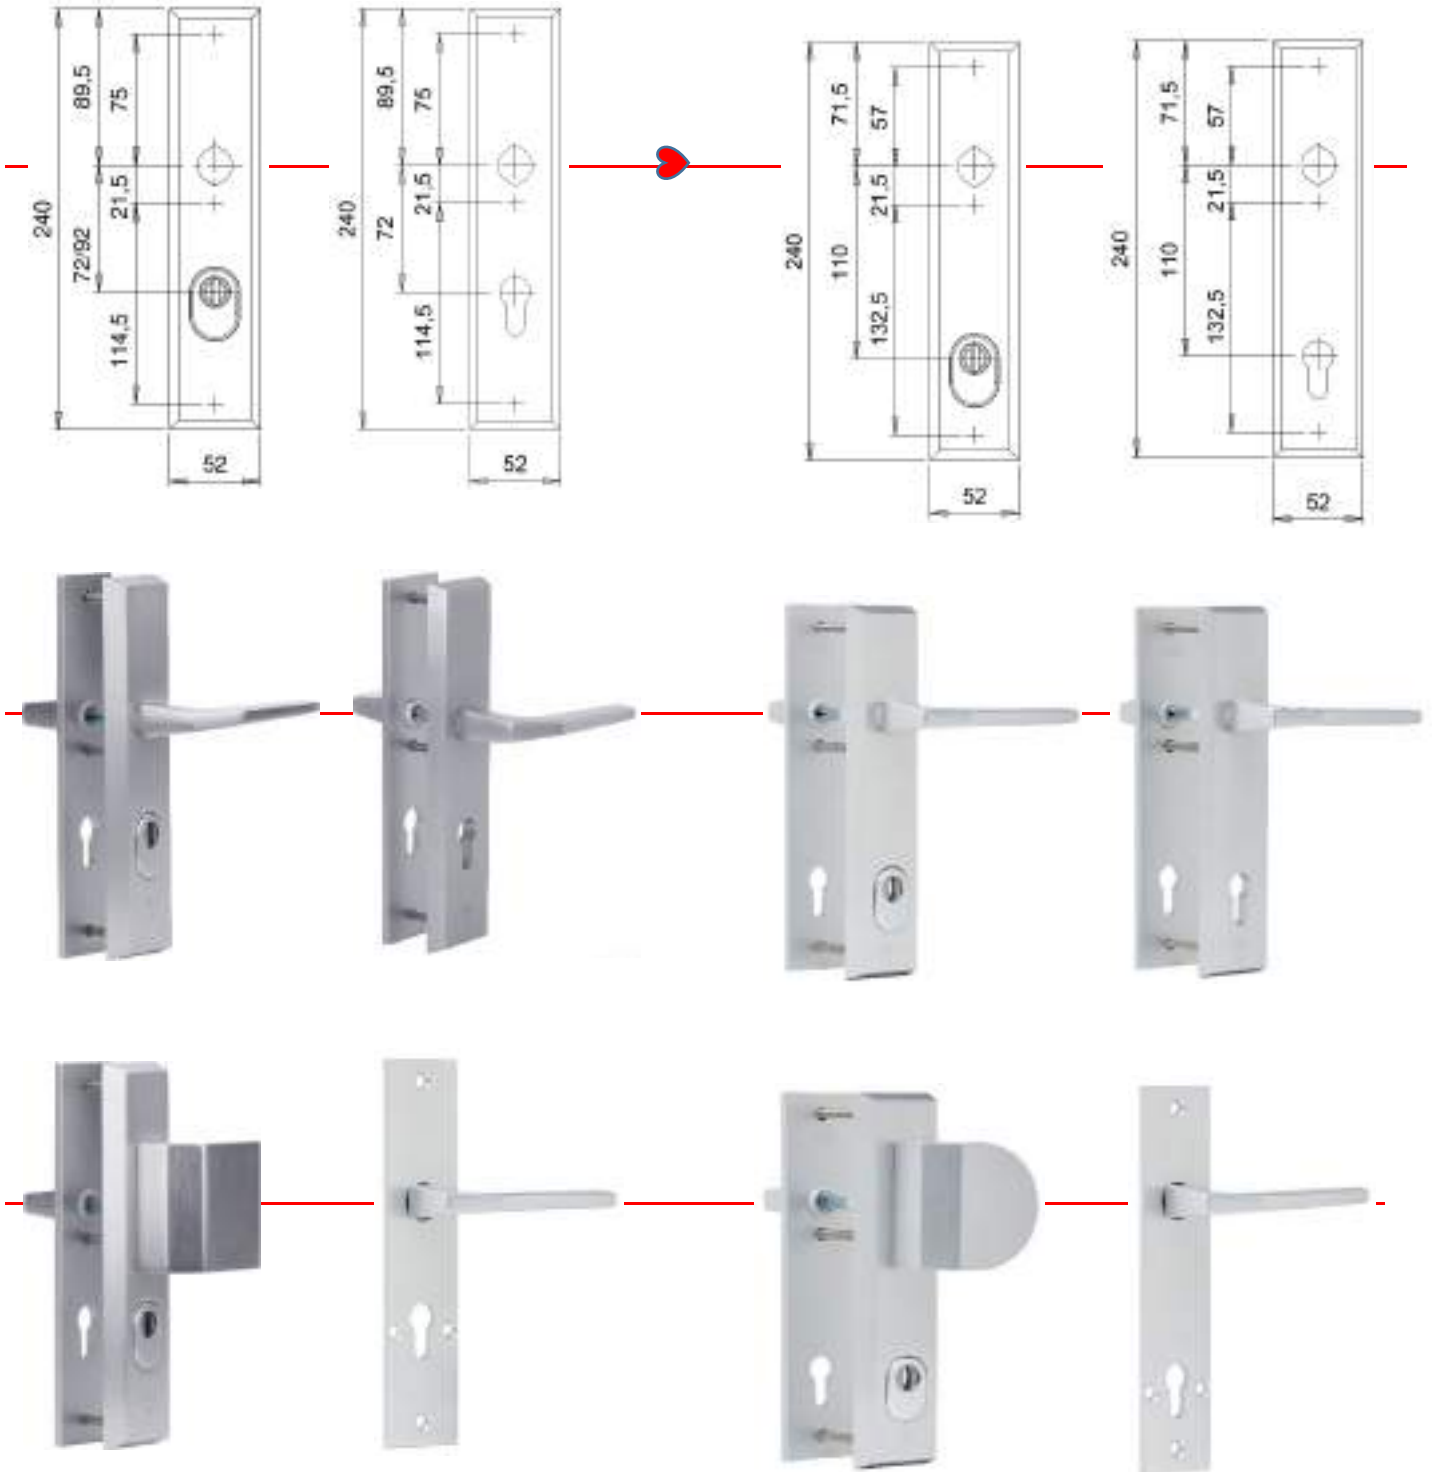

Serie ALPHA

Bij langschilden in PC110 is er verschil in maatvoering!

Bij uitvoeringen in PC 55 t/m PC92

Bij uitvoering in PC 110

Serie ALPHA	Type / kleur / PC-maat	d.d.	Artikelnummer	PC	Prijs	
Greep D300 Kruk D125	D7011N F1 PC55	35-45	517011301055	55		Buitschild 240x52x15mm D300 D125 Buitschild 240x52x15mm Binnenschild 240x50x6mm (Tek. PC110 zie pag. DV-13)
	D7011N F2 PC55	35-45	517011302055	55		
	D7011N F14 PC55	35-45	517011314055	55		
	D7011N F1 PC70	35-45	517011301070	70		
	D7011N F1 PC72	35-45	517011301072	72		
	D7011N F2 PC72	35-45	517011302072	72		
	D7011N F5 PC72	35-45	517011305072	72		
	D7011N F9 PC72	35-45	517011309072	72		
	D7011N F14 PC72	35-45	517011314072	72		
	D7011N F1 PC85	35-45	517011301085	85		
	D7011N F2 PC85	35-45	517011302085	85		
	D7011N F9 PC85	35-45	517011309085	85		
	D7011N F1 PC92	35-45	517011301092	92		
	D7011N F2 PC92	35-45	517011302092	92		
	D7011N F5 PC92	35-45	517011305092	92		
	D7011N F9 PC92	35-45	517011309092	92		
	D7011N F14 PC92	35-45	517011314092	92		
D7011N F1 PC110	35-45	517011301110	110			
Kruk-kruk D125	D7013 F1 PC55	35-45	51701301055	55		
	D7013 F2 PC55	35-45	51701302055	55		
	D7013 F14 PC55	35-45	51701314055	55		
	D7013 F1 PC70	35-45	51701301070	70		
	D7013 F1 PC72	35-45	51701301072	72		
	D7013 F2 PC72	35-45	51701302072	72		
	D7013 F5 PC72	35-45	51701305072	72		
	D7013 F9 PC72	35-45	51701309072	72		
	D7013 F12 PC72**	35-45	51701312072	72		
	D7013 F14 PC72	35-45	51701314072	72		
	D7013 F1 PC85	35-45	51701301085	85		
	D7013 F2 PC85	35-45	51701302085	85		
	D7013 F1 PC92	35-45	51701301092	92		
	D7013 F2 PC92	35-45	51701302092	92		
	D7013 F5 PC92	35-45	51701305092	92		
	D7013 F12 PC92**	35-45	51701312092	92		
	D7013 F14 PC92	35-45	51701314092	92		
D7013 F1 PC110	35-45	51701301110	110			
Noot: d.d. = deurdikte in mm / ** = zolang voorraad strekt / o.a. = op aanvraag Garnituren/sets zijn per stuk verpakt incl. SK-stift 8 mm en 3x M6 bouten Voor andere deurdiktes leveren wij standaard 35-45mm + extra losse bevestigingsmiddelen, zie pag. 75-76