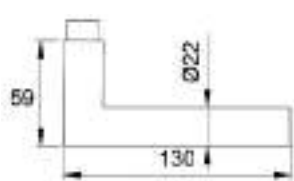

Toebehoren veiligheidsbeslag

in aluminium

Index

Deurkrukken met □ 8mm	Type / kleur / PC-maat	d.d.	Artikelnummer	PC	Prijs
D103 en D103-P-9	D103 F1	≤ 45	5201030100		
	D103VER65 F1	≤ 65	5201030101		
	D103G F1		5201030102		
	> deurkruk met 9mm stift				
	D103P-9 F1	≤ 45	520103P0100		
	D103P-9VER65 F1	≤ 65	520103P0101		
D104	D104 F1	≤ 45	5201040100		
	D104 F2	≤ 45	5201040200		
	D104 F9	≤ 45	5201040900		
	D104 F14	≤ 45	5201041400		
	D104VER65 F1	≤ 65	5201040101		
	D104VER65 F2	≤ 65	5201040201		
	D104VER65 F9	≤ 65	5201040901		
	D104VER65 F14	≤ 65	5201041401		
	D104VER75 F1	≤ 75	5201040103		
	D104VER75 F14	≤ 75	5201041403		
	D104G F1		5201040102		
	D104G F2		5201040202		
	D104G F9		5201040902		
	D104G F14		5201041402		
D108	D108 F1	≤ 45	5201080100		
	D108 F2	≤ 45	5201080200		
	D108VER65 F1	≤ 65	5201080101		
	D108G F1		5201080102		
	> zo lang voorraad strekt				
D109	D109 F1	≤ 45	5201090100		
	D109 F2	≤ 45	5201090200		
	D109VER65 F1		5201090101		
	D109G F2		5201090102		
	> zo lang voorraad strekt				
D110	D110 F1	≤ 45	5201100100		
	D110 F2**	≤ 45	5201100200		
	D110VER65 F1	≤ 65	5201100101		
	D110VER65 F2**	≤ 65	5201100201		
	D110VER100 F1	≤ 100	5201100104		
	D110G F1		5201100102		
	D110G F2**		5201100202		
D110G F9		5201100902			
Noot: d.d. = deurdikte in mm / o.a. = op aanvraag / ** = zolang voorraad strekt Deurkrukken per paar, gatdelen per stuk, standaard in □ 8mm Vierkant- en schroefwisselstiften, zie pag. DV-75