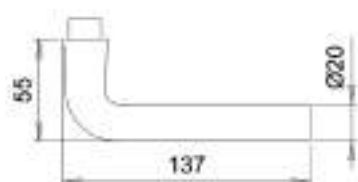

Toebehoren veiligheidsbeslag

in aluminium

Index

Deurkrukken met □ 8mm	Type / kleur / PC-maat	d.d.	Artikelnummer	PC	Prijs
D103 en D103-P-9	D103 F1	≤ 45	5201030100		
	D103VER65 F1	≤ 65	5201030101		
	D103G F1		5201030102		
	> deurkruk met 9mm stift				
	D103P-9 F1	≤ 45	520103P0100		
	D103P-9VER65 F1	≤ 65	520103P0101		
D104	D104 F1	≤ 45	5201040100		
	D104 F2	≤ 45	5201040200		
	D104 F9	≤ 45	5201040900		
	D104 F14	≤ 45	5201041400		
	D104VER65 F1	≤ 65	5201040101		
	D104VER65 F2	≤ 65	5201040201		
	D104VER65 F9	≤ 65	5201040901		
	D104VER65 F14	≤ 65	5201041401		
	D104VER75 F1	≤ 75	5201040103		
	D104VER75 F14	≤ 75	5201041403		
	D104G F1		5201040102		
	D104G F2		5201040202		
	D104G F9		5201040902		
	D104G F14		5201041402		
D108	D108 F1	≤ 45	5201080100		
	D108 F2	≤ 45	5201080200		
	D108VER65 F1	≤ 65	5201080101		
	D108G F1		5201080102		
	> zo lang voorraad strekt				
D109	D109 F1	≤ 45	5201090100		
	D109 F2	≤ 45	5201090200		
	D109VER65 F1		5201090101		
	D109G F2		5201090102		
	> zo lang voorraad strekt				
D110	D110 F1	≤ 45	5201100100		
	D110 F2**	≤ 45	5201100200		
	D110VER65 F1	≤ 65	5201100101		
	D110VER65 F2**	≤ 65	5201100201		
	D110VER100 F1	≤ 100	5201100104		
	D110G F1		5201100102		
	D110G F2**		5201100202		
D110G F9		5201100902			
Noot: d.d. = deurdikte in mm / o.a. = op aanvraag / ** = zolang voorraad strekt Deurkrukken per paar, gatdelen per stuk, standaard in □ 8mm Vierkant- en schroefwisselstiften, zie pag. DV-75