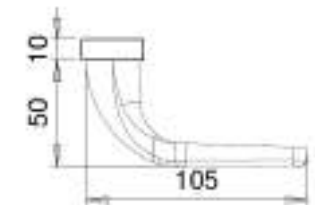

Smaldeur rozetten

massief aluminium

Index

Serie Vesta	Type / kleur / PC-maat	d.d.	Artikelnummer	PC	Prijs
  D1314	D1314 F1		5213140100		
	D1314 F2		5213140200		
> kruk vastdraaibaar, zonder stift					
  D316	D316DR F1		5203160101		
	D316DR F2		5203160201		
> greep vastdraaibaar, zonder stift					
Noot: d.d. = deurdikte in mm / o.a. = op aanvraag Rozetten zijn per stuk verpakt, exclusief bevestigingen