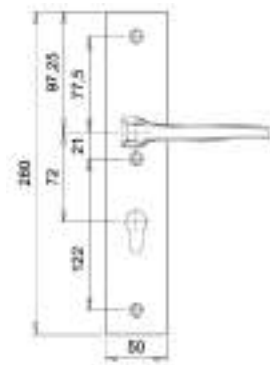

Binnenschild 260x50x6mm