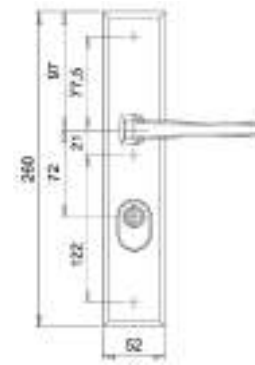

Buitschild 260x52x15mm