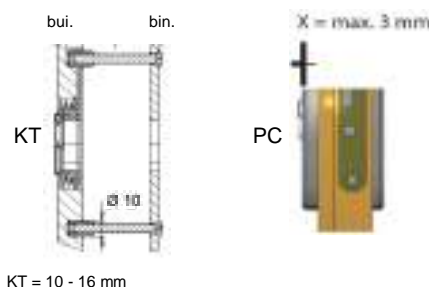

Diversen

- > Deurkrukken, knopkrukken en losse grepen
- > Toebehoren
- > afsluitbare venstergrepen en briefplaten