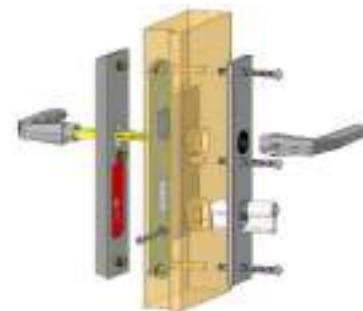

Serie Son, afgerond veiligheidslangschild

1. > speciaal vastdraaibaar
   - > in "Paniek" uitvoering met 9mm stift
2. SKG certificaat 462.633.10