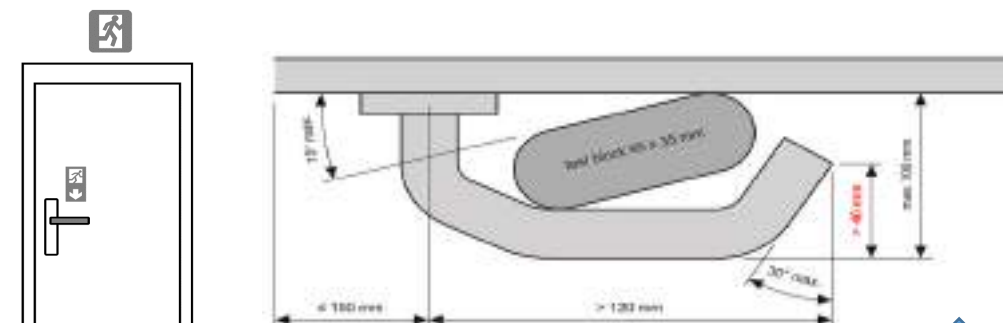

Begripsbepaling in Bouwbesluit:

Nooddeur, deur die uitsluitend bestemd is om te vluchten

NEN EN 179, Sluitingen voor nooduitgangen met deurkruk of een drukplaat

(Bouwbesluit 2012 advies **vanaf > 37 personen** in art. 6.25)

Bij nooddeuren moeten de producten minimaal voldoen aan :

- > bediening door een 'vrij beweegbare' deurkruk, greep of duwplaat
- > de deurkruk een 'U-model' vorm heeft, waarin het testblok moet passen!
- > de producten een duurtest hebben ondergaan
- > deurafmeting max. 1320x2520 mm en 200kg, grotere afm. dan speciaal testen