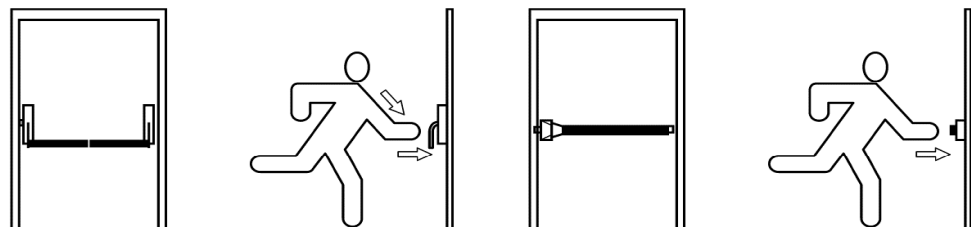

Bij paniek/vluchtdeuren moeten de producten minimaal voldoen aan :

- > bediening door horizontale stang/balk (Pushbar of Touchbar, is duwstang of duwbalk)
- > deze moet minimaal 60% van de deurbreedte bestrijken
- > maximaal met 220 N zijdelingse druk te openen zijn
- > deurafmeting max. 1320x2520 mm en 200kg, grotere afm. dan speciaal testen