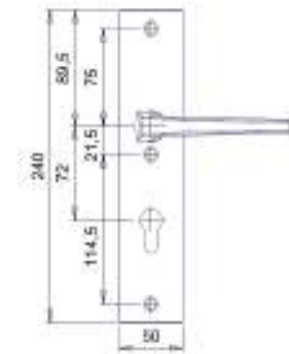

(d.d.voor België)

Knop D313
Kruk D125

Buitenschild 240x52x15mm

Binnenschild 240x50x6mm

Noot: d.d. = deurdikte in mm

Garnituren/sets zijn per stuk verpakt incl. SK-stift 8 mm en 3x M6 bouten

Voor andere deurdiktes leveren wij standaard 35-45mm + extra losse bevestigingsmiddelen, zie pag. DV-75/76