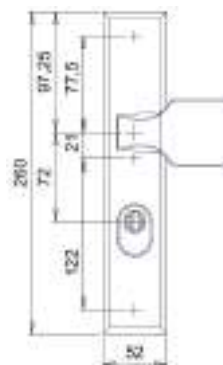

Serie ALPHA	Type / kleur / PC-maat	d.d.	Artikelnummer	PC	Prijs	
Greep D300 Kruk D125	D7011NXXL F1 PC55	35-45	5170113X01055	55		
	D7011NXXL F1 PC72	35-45	5170113X01072	72		
	D7011NXXL F14 PC72	35-45	5170113X14072	72		
	D7011NXXL F1 PC92	35-45	5170113X01092	92		
	D7011NXXL F14 PC92	35-45	5170113X14092	92		
	D7011NDIAXXL F1 PC72	35-45	5170113DX01072	72		
	D7011NXXL F1 PC72	65-75	5170113X010723	72		
	D7011NXXL F14 PC72	65-75	5170113X140723	72		
	D7011NXXL F1 PC92	65-75	5170113X010923	92		
D7011NXXL F14 PC92	65-75	5170113X140923	92			
(d.d.voor België)						
XXL serie speciaal voor renovatie, schilden zijn 2 cm langer en hebben en andere nok afstand.						
Kruk-kruk D125	D7013XXL F1 PC55	35-45	517013X01055	55		
	D7013XXL F1 PC72	35-45	517013X01072	72		
	D7013XXL F14 PC72	35-45	517013X14072	72		
	D7013XXL F1 PC92	35-45	517013X01092	92		
	D7013XXL F14 PC92	35-45	517013X14092	92		
	D7013DIAXXL F1 PC72	35-45	517013DX01072	72		
	D7013XXL F1 PC72	65-75	517013X010723	72		
	D7013XXL F14 PC72	65-75	517013X140723	72		
	D7013XXL F1 PC92	65-75	517013X010923	92		
D7013XXL F14 PC92	65-75	517013X140923	92			
(d.d.voor België)						
XXL serie speciaal voor renovatie, schilden zijn 2 cm langer en hebben en andere nok afstand.						
Noot: d.d. = deurdikte in mm Garnituren/sets zijn per stuk verpakt incl. SK-stift 8 mm en 3x M6 bouten Voor andere deurdiktes leveren wij standaard 35-45mm + extra losse bevestigingsmiddelen, zie pag. DV-75/76						

Buitschild 260x52x15mm