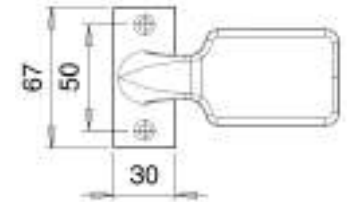

Smaldeur rozetten

massief aluminium

Index

Serie Vesta	Type / kleur / PC-maat	d.d.	Artikelnummer	PC	Prijs
  D1314	D1314 F1		5213140100		
	D1314 F2		5213140200		
> kruk vastdraaibaar, zonder stift					
  D316	D316DR F1		5203160101		
	D316DR F2		5203160201		
> greep vastdraaibaar, zonder stift					
Noot: d.d. = deurdikte in mm / o.a. = op aanvraag Rozetten zijn per stuk verpakt, exclusief bevestigingen