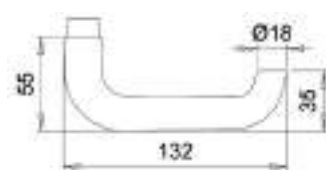

Toebehoren veiligheidsbeslag

in aluminium

Index

Deurkrukken met □ 8mm	Type / kleur / PC-maat	d.d.	Artikelnummer	PC	Prijs
D103 en D103-P-9	D103 F1	≤ 45	5201030100		
	D103VER65 F1	≤ 65	5201030101		
	D103G F1		5201030102		
	> deurkruk met 9mm stift				
	D103P-9 F1	≤ 45	520103P0100		
	D103P-9VER65 F1	≤ 65	520103P0101		
D104	D104 F1	≤ 45	5201040100		
	D104 F2	≤ 45	5201040200		
	D104 F9	≤ 45	5201040900		
	D104 F14	≤ 45	5201041400		
	D104VER65 F1	≤ 65	5201040101		
	D104VER65 F2	≤ 65	5201040201		
	D104VER65 F9	≤ 65	5201040901		
	D104VER65 F14	≤ 65	5201041401		
	D104VER75 F1	≤ 75	5201040103		
	D104VER75 F14	≤ 75	5201041403		
	D104G F1		5201040102		
	D104G F2		5201040202		
	D104G F9		5201040902		
	D104G F14		5201041402		
D108	D108 F1	≤ 45	5201080100		
	D108 F2	≤ 45	5201080200		
	D108VER65 F1	≤ 65	5201080101		
	D108G F1		5201080102		
	> zo lang voorraad strekt				
D109	D109 F1	≤ 45	5201090100		
	D109 F2	≤ 45	5201090200		
	D109VER65 F1		5201090101		
	D109G F2		5201090102		
	> zo lang voorraad strekt				
D110	D110 F1	≤ 45	5201100100		
	D110 F2**	≤ 45	5201100200		
	D110VER65 F1	≤ 65	5201100101		
	D110VER65 F2**	≤ 65	5201100201		
	D110VER100 F1	≤ 100	5201100104		
	D110G F1		5201100102		
	D110G F2**		5201100202		
D110G F9		5201100902			
Noot: d.d. = deurdikte in mm / o.a. = op aanvraag / ** = zolang voorraad strekt Deurkrukken per paar, gatdelen per stuk, standaard in □ 8mm Vierkant- en schroefwisselstiften, zie pag. DV-75